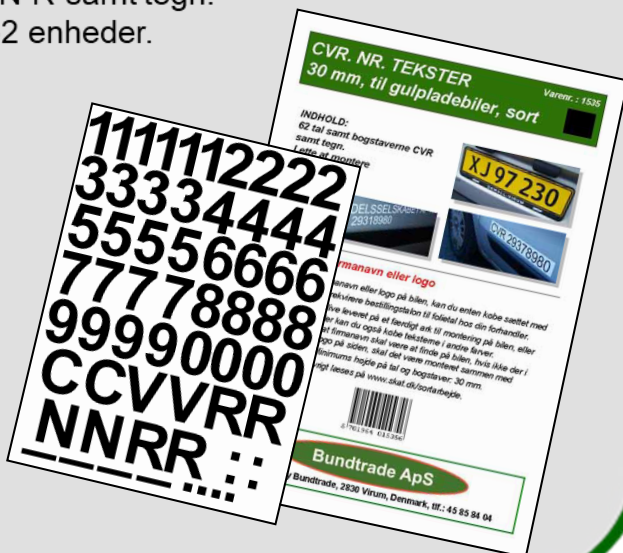

Klæbeark med i alt 68 tal og tegn

30 mm høje i sort eller hvid, Incl. Hjælpearke til opsætning.
Indeholder tal og tegn. **Pris. 18,95**

SORT – varenr. 1528
HVID - varenr. 1529

Klæbeark specielt med CVR-numre til gulpladebiler

30 mm høje i sort eller hvid. **Pris. 18,95**
Indeholder tal samt bogstaverne C-V-R-N-R samt tegn.
I alt 62 enheder.

SORT – varenr. 1535 /
HVID - varenr. 1536