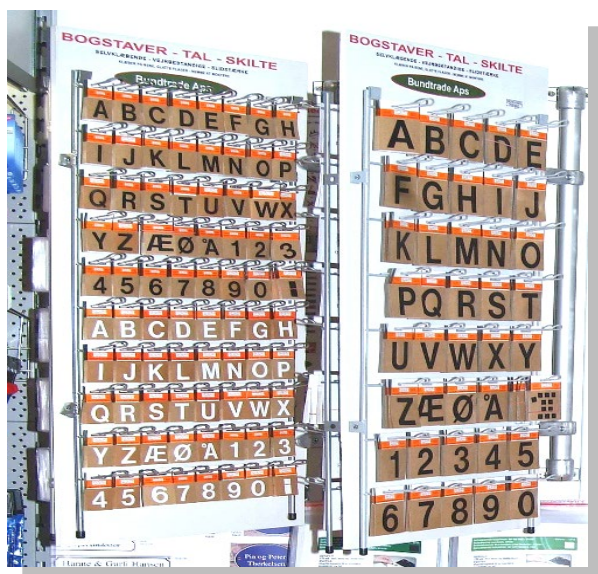

Vi er stadig leveringsdygtig i en del
af METL STIKS sortiment